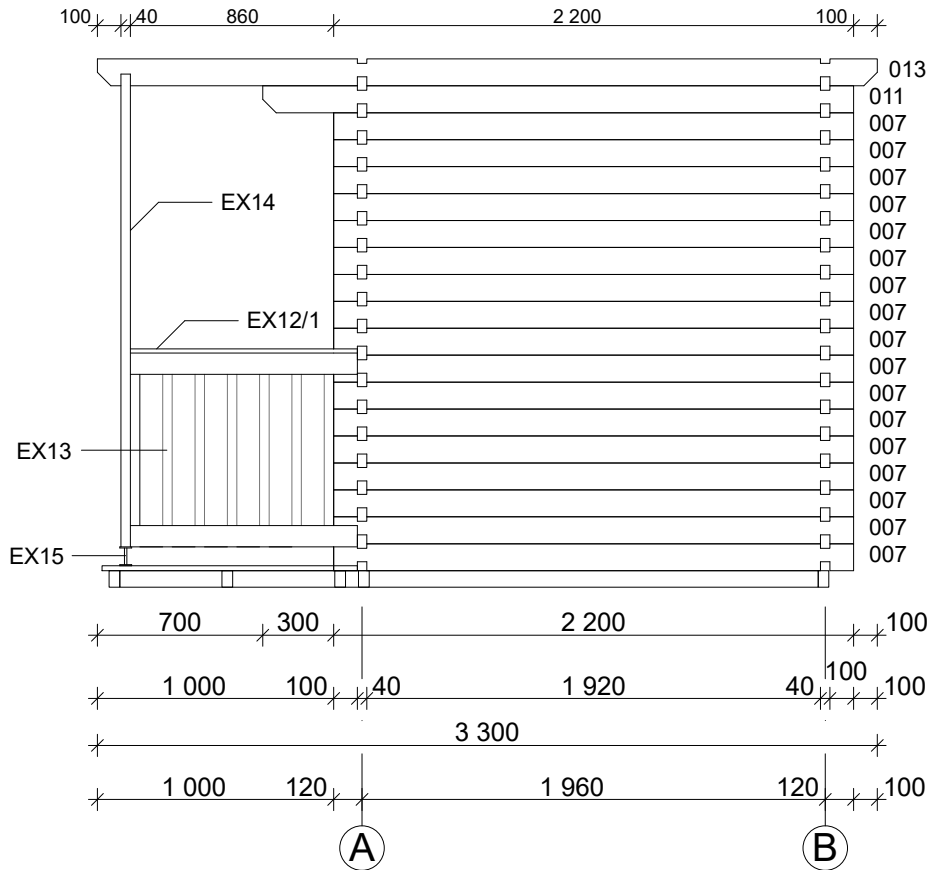

Sauna Hannu 40

400 x 220 cm

380 x 200 cm

40 mm

DE Alle angegebenen Maße sind ca.-Maße
 EN All dimensions are approximate
 NL Alle maten zijn circa maten
 NO Alle vedlagte mål er ca
 ES Todas las dimensiones son aproximadas
 PT Todas as dimensões são aproximadas
 PL Wszystkie wymiary są przybliżone
 EE Kõik mõõdud on ligilähedased
 IT Tutte le misure indicate sono circa
 DK Alle angivne mål er ca.-mål
 SE Samtliga mått är ungefärliga
 FR Toutes les dimensions fournies sont approximatives

Sauna Hannu 40 mm / 400 x 220 cm

Sauna Hannu 40 mm / 220 x 400 cm - A; B

2

4

3

Sauna Hannu 40 mm / 400 x 220 cm - 1; 2

Sauna Hannu 40 mm / 400 x 220 cm - 3

Sauna set

Nr.			 mm	 mm	 x
EX14	Post / Pfoste		 40x90	2000	2
EX15	Adjustable post foot / Stütze			Ø 10	2
EX16/1	Lath / Leiste		 28x90	520	2
EX16/2	Lath / Leiste			320	2
EX17	Sauna set			1910	1
EX18	Screws / Schrauben			4,0 x 40	110
	Screws / Schrauben			4,0 x 50	800
	Screws / Schrauben			5,0 x 70	70
	Screws / Schrauben			6,0 x 140	50
EX19	Nails / Nägel			1,4 x 35	50
EX21	M 8 x 70, Nut , Washer / Schloßschrauben Mutter, Scheibe				12
EX22	Door / Einzeltür 840 x 1890 mm / 40 mm - R tempered Bronz / vorgespanntem				1
EX23	Sauna door / Saunatür 690 x 1915 mm (28 mm LP) / 40 mm - R tempered Bronz 8mm / vorgespanntem				1
EX24	Window / Einzelfenster 765 x 990 mm - 40 mm - R tempered Bronz / vorgespanntem				1
EX25	Hit block / Schlaghölzer		40x114		3
GU	Gutter / Rinne			2000	1