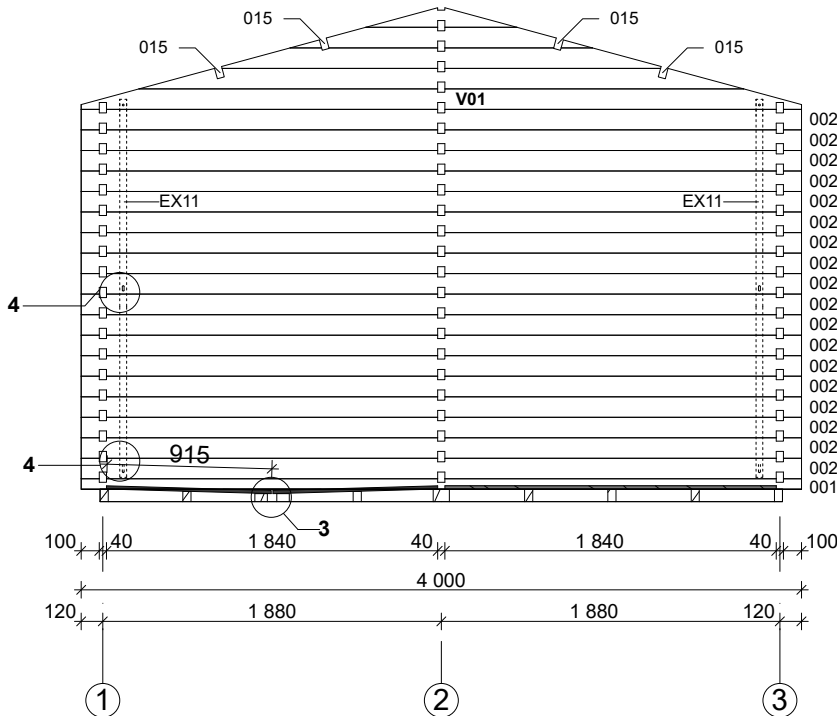

Sauna Hannu 40

400 x 220 cm

380 x 200 cm

40 mm

DE Alle angegebenen Maße sind ca.-Maße
 EN All dimensions are approximate
 NL Alle maten zijn circa maten
 NO Alle vedlagte mål er ca
 ES Todas las dimensiones son aproximadas
 PT Todas as dimensões são aproximadas
 PL Wszystkie wymiary są przybliżone
 EE Kõik mõõdud on ligilähedased
 IT Tutte le misure indicate sono circa
 DK Alle angivne mål er ca.-mål
 SE Samtliga mått är ungefärliga
 FR Toutes les dimensions fournies sont approximatives

Sauna Hannu 40 mm / 400 x 220 cm

Sauna Hannu 40 mm / 220 x 400 cm - A; B

2

4

3

Sauna Hannu 40 mm / 400 x 220 cm - 1; 2

Sauna Hannu 40 mm / 400 x 220 cm - 3

Sauna set

Nr.			 mm	 mm	 x
EX14	Post / Pfoste		 40x90	2000	2
EX15	Adjustable post foot / Stütze			Ø 10	2
EX16/1	Lath / Leiste		 28x90	520	2
EX16/2	Lath / Leiste			320	2
EX17	Sauna set			1910	1
EX18	Screws / Schrauben			4,0 x 40	110
	Screws / Schrauben			4,0 x 50	800
	Screws / Schrauben			5,0 x 70	70
	Screws / Schrauben			6,0 x 140	50
EX19	Nails / Nägel			1,4 x 35	50
EX21	M 8 x 70, Nut , Washer / Schloßschrauben Mutter, Scheibe				12
EX22	Door / Einzeltür 840 x 1890 mm / 40 mm - R tempered Bronz / vorgespanntem				1
EX23	Sauna door / Saunatür 690 x 1915 mm (28 mm LP) / 40 mm - R tempered Bronz 8mm / vorgespanntem				1
EX24	Window / Einzelfenster 765 x 990 mm - 40 mm - R tempered Bronz / vorgespanntem				1
EX25	Hit block / Schlaghölzer		40x114		3
GU	Gutter / Rinne			2000	1