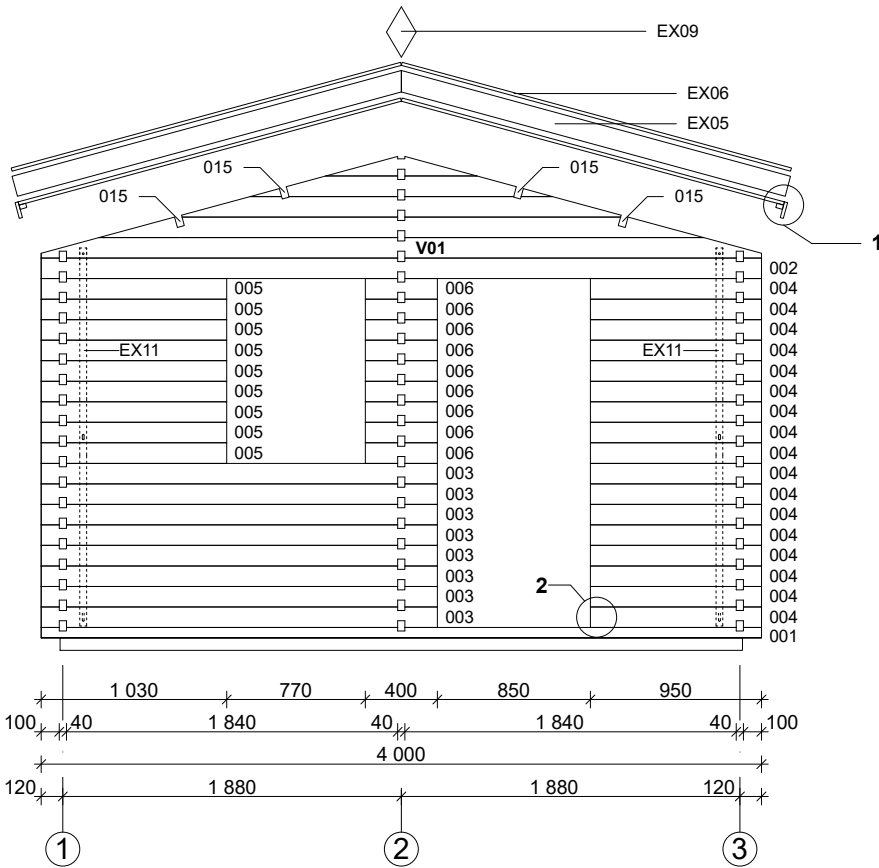

Sauna Hannu 40

400 x 220 cm

380 x 200 cm

40 mm

DE Alle angegebenen Maße sind ca.-Maße
 EN All dimensions are approximate
 NL Alle maten zijn circa maten
 NO Alle vedlagte mål er ca
 ES Todas las dimensiones son aproximadas
 PT Todas as dimensões são aproximadas
 PL Wszystkie wymiary są przybliżone
 EE Kõik mõõdud on ligilähedased
 IT Tutte le misure indicate sono circa
 DK Alle angivne mål er ca.-mål
 SE Samtliga mått är ungefärliga
 FR Toutes les dimensions fournies sont approximatives

Sauna Hannu 40 mm / 400 x 220 cm

Sauna Hannu 40 mm / 220 x 400 cm - A; B

2

4

3

Sauna Hannu 40 mm / 400 x 220 cm - 1; 2

Sauna Hannu 40 mm / 400 x 220 cm - 3

Sauna set

Nr.			 mm	 mm	 x
EX14	Post / Pfoste		 40x90	2000	2
EX15	Adjustable post foot / Stütze			Ø 10	2
EX16/1	Lath / Leiste		 28x90	520	2
EX16/2	Lath / Leiste			320	2
EX17	Sauna set			1910	1
EX18	Screws / Schrauben			4,0 x 40	110
	Screws / Schrauben			4,0 x 50	800
	Screws / Schrauben			5,0 x 70	70
	Screws / Schrauben			6,0 x 140	50
EX19	Nails / Nägel			1,4 x 35	50
EX21	M 8 x 70, Nut , Washer / Schloßschrauben Mutter, Scheibe				12
EX22	Door / Einzeltür 840 x 1890 mm / 40 mm - R tempered Bronz / vorgespanntem				1
EX23	Sauna door / Saunatür 690 x 1915 mm (28 mm LP) / 40 mm - R tempered Bronz 8mm / vorgespanntem				1
EX24	Window / Einzelfenster 765 x 990 mm - 40 mm - R tempered Bronz / vorgespanntem				1
EX25	Hit block / Schlaghölzer		40x114		3
GU	Gutter / Rinne			2000	1