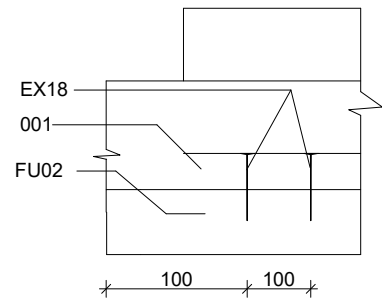

Sauna Hannu 40

400 x 220 cm

380 x 200 cm

40 mm

DE Alle angegebenen Maße sind ca.-Maße
 EN All dimensions are approximate
 NL Alle maten zijn circa maten
 NO Alle vedlagte mål er ca
 ES Todas las dimensiones son aproximadas
 PT Todas as dimensões são aproximadas
 PL Wszystkie wymiary są przybliżone
 EE Kõik mõõdud on ligilähedased
 IT Tutte le misure indicate sono circa
 DK Alle angivne mål er ca.-mål
 SE Samtliga mått är ungefärliga
 FR Toutes les dimensions fournies sont approximatives

Sauna Hannu 40 mm / 400 x 220 cm

Sauna Hannu 40 mm / 220 x 400 cm - A; B

2

4

3

Sauna Hannu 40 mm / 400 x 220 cm - 1; 2

Sauna Hannu 40 mm / 400 x 220 cm - 3

Sauna set