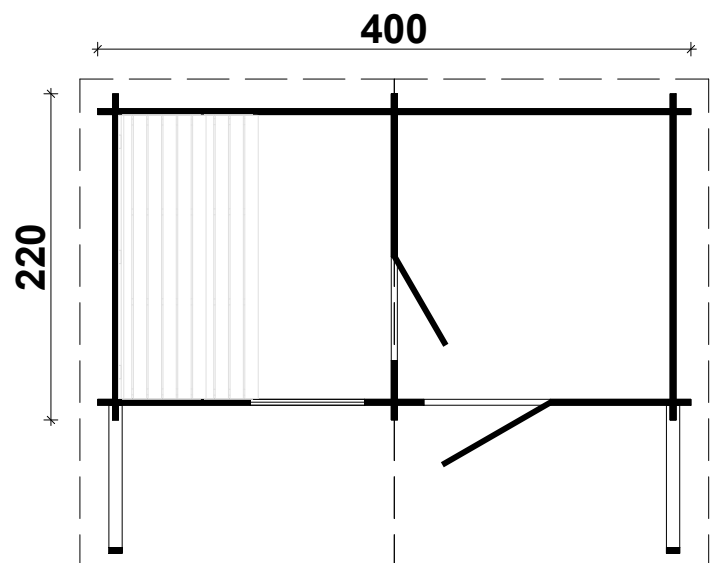

Sauna Hannu 40

400 x 220 cm

380 x 200 cm

40 mm

DE Alle angegebenen Maße sind ca.-Maße
 EN All dimensions are approximate
 NL Alle maten zijn circa maten
 NO Alle vedlagte mål er ca
 ES Todas las dimensiones son aproximadas
 PT Todas as dimensões são aproximadas
 PL Wszystkie wymiary są przybliżone
 EE Kõik mõõdud on ligilähedased
 IT Tutte le misure indicate sono circa
 DK Alle angivne mål er ca.-mål
 SE Samtliga mått är ungefärliga
 FR Toutes les dimensions fournies sont approximatives

Sauna Hannu 40 mm / 400 x 220 cm

Sauna Hannu 40 mm / 220 x 400 cm - A; B

2

4

3

Sauna Hannu 40 mm / 400 x 220 cm - 1; 2

Sauna Hannu 40 mm / 400 x 220 cm - 3

Sauna set

Nr.			 mm	 mm	 x
EX14	Post / Pfoste		 40x90	2000	2
EX15	Adjustable post foot / Stütze			Ø 10	2
EX16/1	Lath / Leiste		 28x90	520	2
EX16/2	Lath / Leiste			320	2
EX17	Sauna set			1910	1
EX18	Screws / Schrauben			4,0 x 40	110
	Screws / Schrauben			4,0 x 50	800
	Screws / Schrauben			5,0 x 70	70
	Screws / Schrauben			6,0 x 140	50
EX19	Nails / Nägel			1,4 x 35	50
EX21	M 8 x 70, Nut , Washer / Schloßschrauben Mutter, Scheibe				12
EX22	Door / Einzeltür 840 x 1890 mm / 40 mm - R tempered Bronz / vorgespanntem				1
EX23	Sauna door / Saunatür 690 x 1915 mm (28 mm LP) / 40 mm - R tempered Bronz 8mm / vorgespanntem				1
EX24	Window / Einzelfenster 765 x 990 mm - 40 mm - R tempered Bronz / vorgespanntem				1
EX25	Hit block / Schlaghölzer		40x114		3
GU	Gutter / Rinne			2000	1