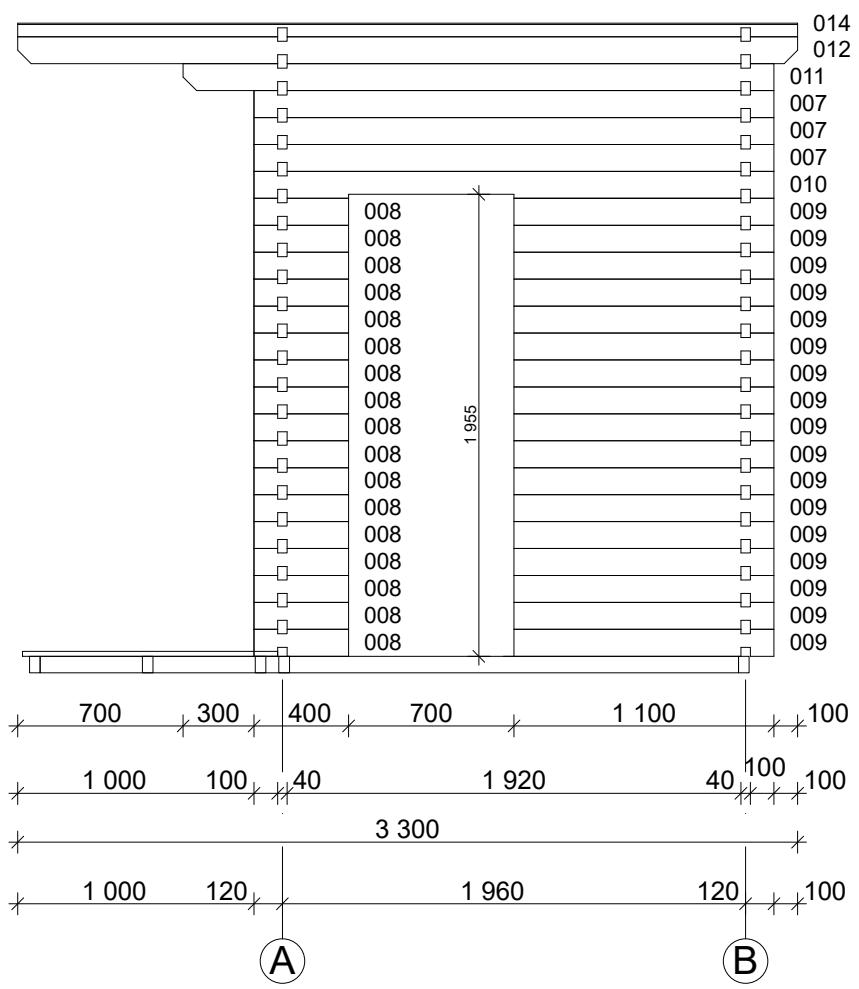

Sauna Hannu 40

400 x 220 cm

380 x 200 cm

40 mm

DE Alle angegebenen Maße sind ca.-Maße
 EN All dimensions are approximate
 NL Alle maten zijn circa maten
 NO Alle vedlagte mål er ca
 ES Todas las dimensiones son aproximadas
 PT Todas as dimensões são aproximadas
 PL Wszystkie wymiary są przybliżone
 EE Kõik mõõdud on ligilähedased
 IT Tutte le misure indicate sono circa
 DK Alle angivne mål er ca.-mål
 SE Samtliga mått är ungefärliga
 FR Toutes les dimensions fournies sont approximatives

Sauna Hannu 40 mm / 400 x 220 cm

Sauna Hannu 40 mm / 220 x 400 cm - A; B

2

4

3

Sauna Hannu 40 mm / 400 x 220 cm - 1; 2

Sauna Hannu 40 mm / 400 x 220 cm - 3

Sauna set

Nr.			 mm	 mm	 x
EX14	Post / Pfoste		 40x90	2000	2
EX15	Adjustable post foot / Stütze			Ø 10	2
EX16/1	Lath / Leiste		 28x90	520	2
EX16/2	Lath / Leiste			320	2
EX17	Sauna set			1910	1
EX18	Screws / Schrauben			4,0 x 40	110
	Screws / Schrauben			4,0 x 50	800
	Screws / Schrauben			5,0 x 70	70
	Screws / Schrauben			6,0 x 140	50
EX19	Nails / Nägel			1,4 x 35	50
EX21	M 8 x 70, Nut , Washer / Schloßschrauben Mutter, Scheibe				12
EX22	Door / Einzeltür 840 x 1890 mm / 40 mm - R tempered Bronz / vorgespanntem				1
EX23	Sauna door / Saunatür 690 x 1915 mm (28 mm LP) / 40 mm - R tempered Bronz 8mm / vorgespanntem				1
EX24	Window / Einzelfenster 765 x 990 mm - 40 mm - R tempered Bronz / vorgespanntem				1
EX25	Hit block / Schlaghölzer		40x114		3
GU	Gutter / Rinne			2000	1