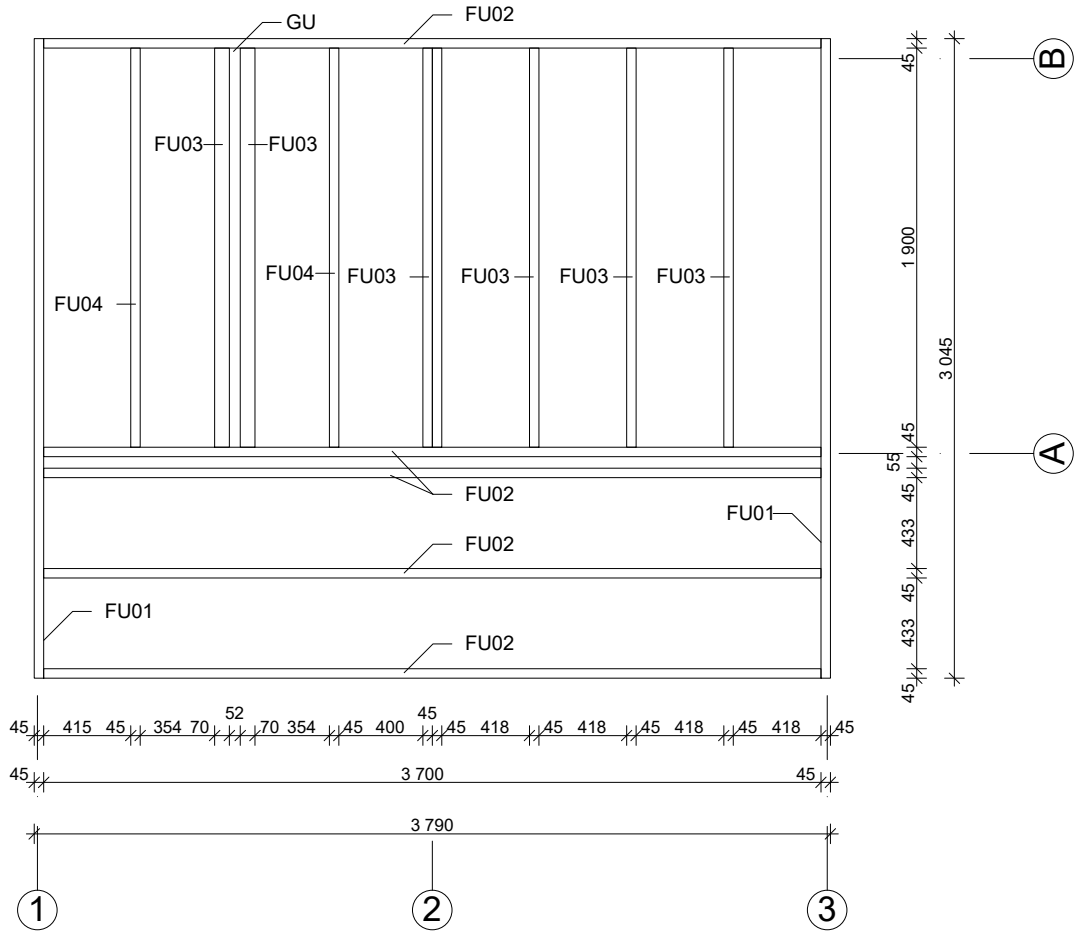

Sauna Hannu 40

400 x 220 cm

380 x 200 cm

40 mm

DE Alle angegebenen Maße sind ca.-Maße
 EN All dimensions are approximate
 NL Alle maten zijn circa maten
 NO Alle vedlagte mål er ca
 ES Todas las dimensiones son aproximadas
 PT Todas as dimensões são aproximadas
 PL Wszystkie wymiary są przybliżone
 EE Kõik mõõdud on ligilähedased
 IT Tutte le misure indicate sono circa
 DK Alle angivne mål er ca.-mål
 SE Samtliga mått är ungefärliga
 FR Toutes les dimensions fournies sont approximatives

Sauna Hannu 40 mm / 400 x 220 cm

Sauna Hannu 40 mm / 220 x 400 cm - A; B

2

4

3

Sauna Hannu 40 mm / 400 x 220 cm - 1; 2

Sauna Hannu 40 mm / 400 x 220 cm - 3

Sauna set

Nr.			 mm	 mm	 x
EX14	Post / Pfoste		 40x90	2000	2
EX15	Adjustable post foot / Stütze			Ø 10	2
EX16/1	Lath / Leiste		 28x90	520	2
EX16/2	Lath / Leiste			320	2
EX17	Sauna set			1910	1
EX18	Screws / Schrauben			4,0 x 40	110
	Screws / Schrauben			4,0 x 50	800
	Screws / Schrauben			5,0 x 70	70
	Screws / Schrauben			6,0 x 140	50
EX19	Nails / Nägel			1,4 x 35	50
EX21	M 8 x 70, Nut , Washer / Schloßschrauben Mutter, Scheibe				12
EX22	Door / Einzeltür 840 x 1890 mm / 40 mm - R tempered Bronz / vorgespanntem				1
EX23	Sauna door / Saunatür 690 x 1915 mm (28 mm LP) / 40 mm - R tempered Bronz 8mm / vorgespanntem				1
EX24	Window / Einzelfenster 765 x 990 mm - 40 mm - R tempered Bronz / vorgespanntem				1
EX25	Hit block / Schlaghölzer		40x114		3
GU	Gutter / Rinne			2000	1