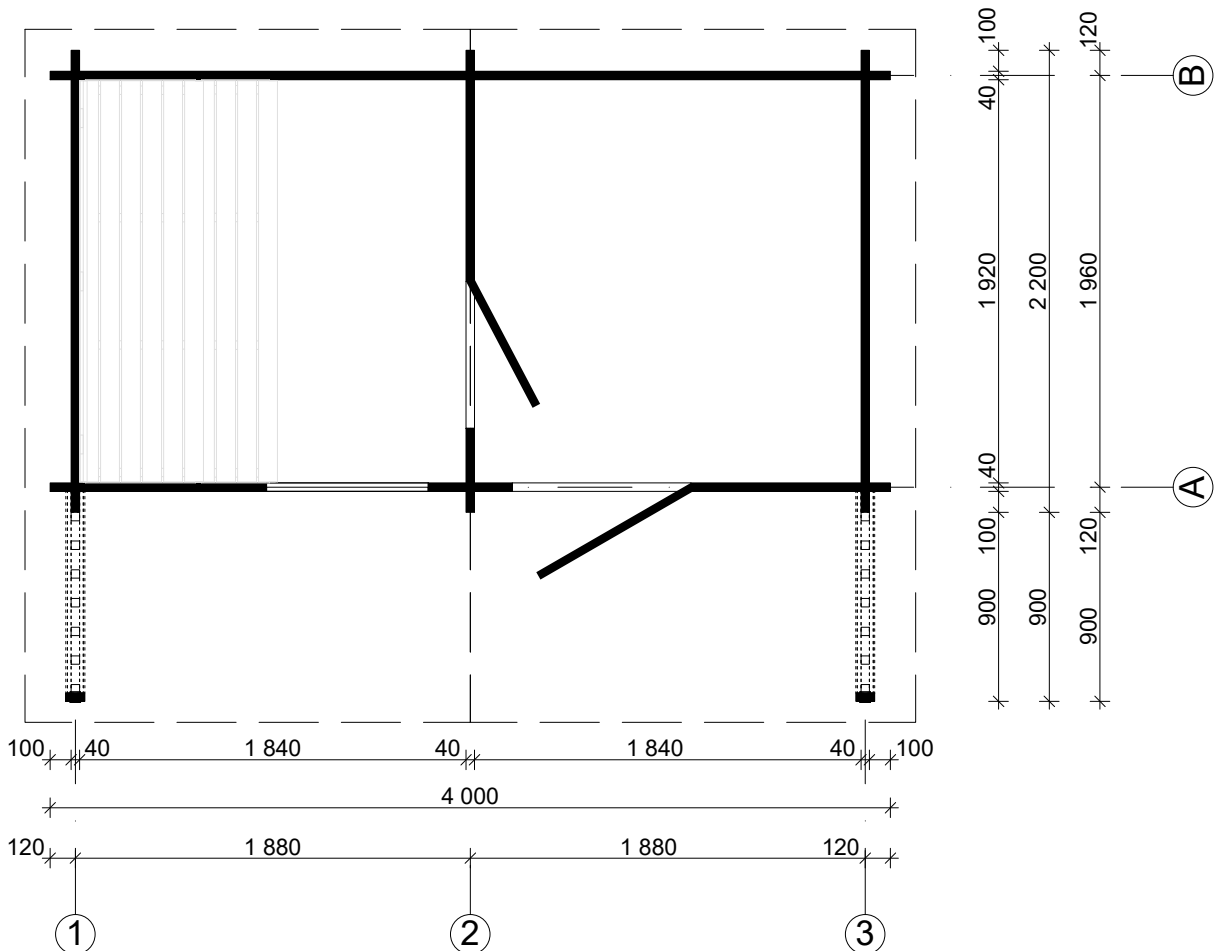

Sauna Hannu 40

400 x 220 cm

380 x 200 cm

40 mm

DE Alle angegebenen Maße sind ca.-Maße
 EN All dimensions are approximate
 NL Alle maten zijn circa maten
 NO Alle vedlagte mål er ca
 ES Todas las dimensiones son aproximadas
 PT Todas as dimensões são aproximadas
 PL Wszystkie wymiary są przybliżone
 EE Kõik mõõdud on ligilähedased
 IT Tutte le misure indicate sono circa
 DK Alle angivne mål er ca.-mål
 SE Samtliga mått är ungefärliga
 FR Toutes les dimensions fournies sont approximatives

Sauna Hannu 40 mm / 400 x 220 cm

Sauna Hannu 40 mm / 220 x 400 cm - A; B

2

4

3

Sauna Hannu 40 mm / 400 x 220 cm - 1; 2

Sauna Hannu 40 mm / 400 x 220 cm - 3

Sauna set

Nr.			 mm	 mm	 x
EX14	Post / Pfoste		 40x90	2000	2
EX15	Adjustable post foot / Stütze			Ø 10	2
EX16/1	Lath / Leiste		 28x90	520	2
EX16/2	Lath / Leiste			320	2
EX17	Sauna set			1910	1
EX18	Screws / Schrauben			4,0 x 40	110
	Screws / Schrauben			4,0 x 50	800
	Screws / Schrauben			5,0 x 70	70
	Screws / Schrauben			6,0 x 140	50
EX19	Nails / Nägel			1,4 x 35	50
EX21	M 8 x 70, Nut , Washer / Schloßschrauben Mutter, Scheibe				12
EX22	Door / Einzeltür 840 x 1890 mm / 40 mm - R tempered Bronz / vorgespanntem				1
EX23	Sauna door / Saunatür 690 x 1915 mm (28 mm LP) / 40 mm - R tempered Bronz 8mm / vorgespanntem				1
EX24	Window / Einzelfenster 765 x 990 mm - 40 mm - R tempered Bronz / vorgespanntem				1
EX25	Hit block / Schlaghölzer		40x114		3
GU	Gutter / Rinne			2000	1