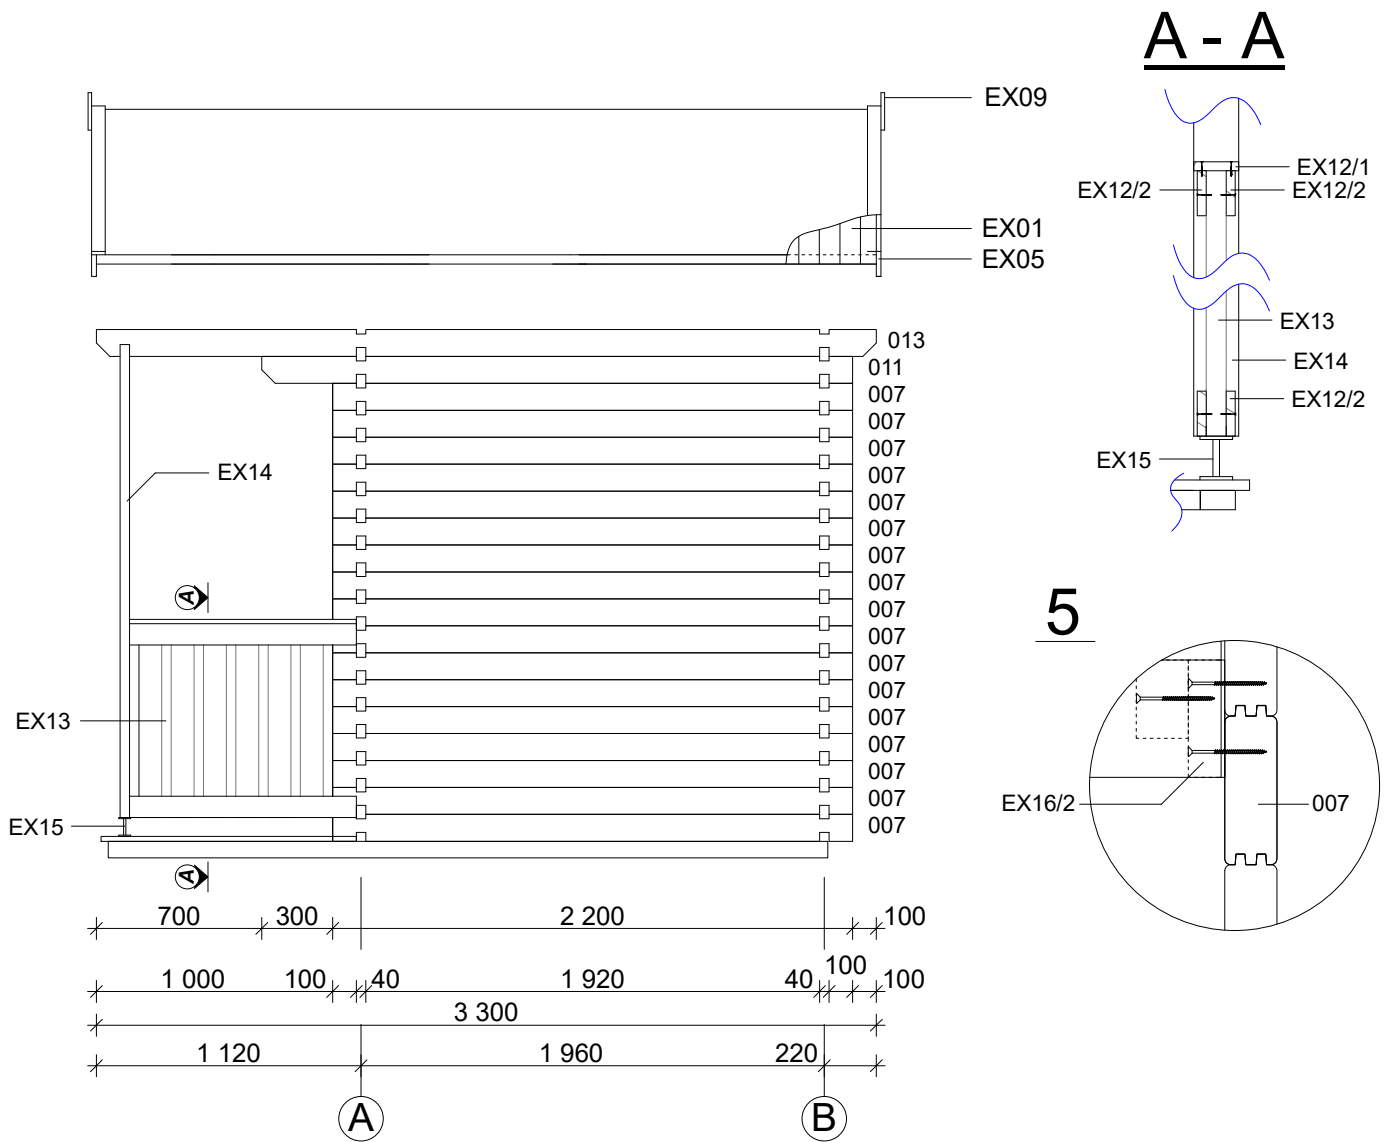

Sauna Hannu 40

400 x 220 cm

380 x 200 cm

40 mm

DE Alle angegebenen Maße sind ca.-Maße
 EN All dimensions are approximate
 NL Alle maten zijn circa maten
 NO Alle vedlagte mål er ca
 ES Todas las dimensiones son aproximadas
 PT Todas as dimensões são aproximadas
 PL Wszystkie wymiary są przybliżone
 EE Kõik mõõdud on ligilähedased
 IT Tutte le misure indicate sono circa
 DK Alle angivne mål er ca.-mål
 SE Samtliga mått är ungefärliga
 FR Toutes les dimensions fournies sont approximatives

Sauna Hannu 40 mm / 400 x 220 cm

Sauna Hannu 40 mm / 220 x 400 cm - A; B

2

4

3

Sauna Hannu 40 mm / 400 x 220 cm - 1; 2

Sauna Hannu 40 mm / 400 x 220 cm - 3

Sauna set

Nr.			 mm	 mm	 x
EX14	Post / Pfoste		 40x90	2000	2
EX15	Adjustable post foot / Stütze			Ø 10	2
EX16/1	Lath / Leiste		 28x90	520	2
EX16/2	Lath / Leiste			320	2
EX17	Sauna set			1910	1
EX18	Screws / Schrauben			4,0 x 40	110
	Screws / Schrauben			4,0 x 50	800
	Screws / Schrauben			5,0 x 70	70
	Screws / Schrauben			6,0 x 140	50
EX19	Nails / Nägel			1,4 x 35	50
EX21	M 8 x 70, Nut , Washer / Schloßschrauben Mutter, Scheibe				12
EX22	Door / Einzeltür 840 x 1890 mm / 40 mm - R tempered Bronz / vorgespanntem				1
EX23	Sauna door / Saunatür 690 x 1915 mm (28 mm LP) / 40 mm - R tempered Bronz 8mm / vorgespanntem				1
EX24	Window / Einzelfenster 765 x 990 mm - 40 mm - R tempered Bronz / vorgespanntem				1
EX25	Hit block / Schlaghölzer		40x114		3
GU	Gutter / Rinne			2000	1