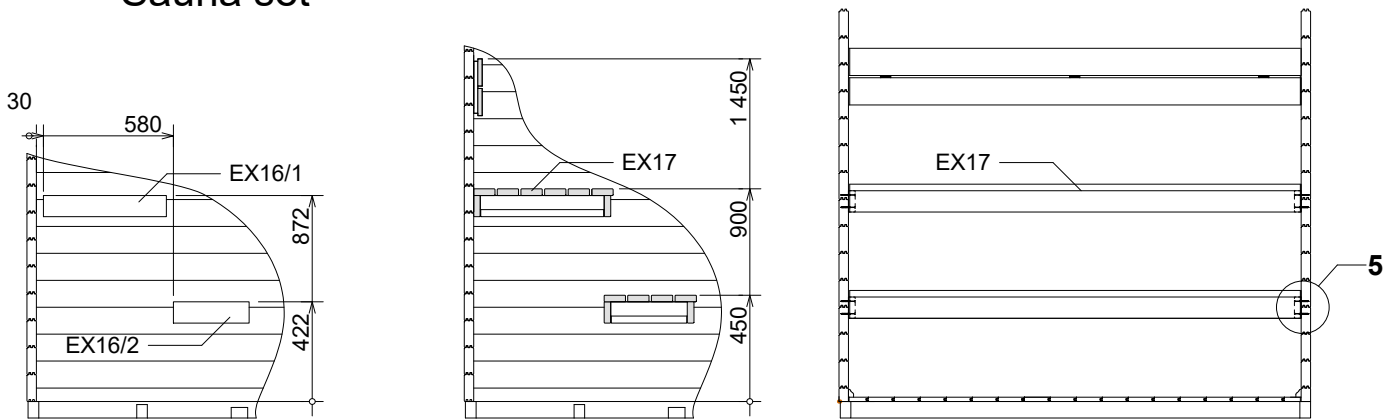

Sauna Hannu 40

400 x 220 cm

380 x 200 cm

40 mm

DE Alle angegebenen Maße sind ca.-Maße
 EN All dimensions are approximate
 NL Alle maten zijn circa maten
 NO Alle vedlagte mål er ca
 ES Todas las dimensiones son aproximadas
 PT Todas as dimensões são aproximadas
 PL Wszystkie wymiary są przybliżone
 EE Kõik mõõdud on ligilähedased
 IT Tutte le misure indicate sono circa
 DK Alle angivne mål er ca.-mål
 SE Samtliga mått är ungefärliga
 FR Toutes les dimensions fournies sont approximatives

Sauna Hannu 40 mm / 400 x 220 cm

Sauna Hannu 40 mm / 220 x 400 cm - A; B

2

4

3

Sauna Hannu 40 mm / 400 x 220 cm - 1; 2

Sauna Hannu 40 mm / 400 x 220 cm - 3

Sauna set

Nr.		mm	 mm	 x	
FU01	Foundation beams / Fundament		3045	2	
FU02			3700	5	
FU03			1900	7	
FU04			 45x57	1900	2
001		 40x57	4000	2	
002		 40x114	4000	19	
003	 180		2200	8	
004			950	17	
005			1030	9	
006			400	9	
007			2200	37	
008			400	17	
009			 40x114	1100	17
010	 400 700 1 100 17*		 40x114	2200	1
011		2500		3	
012		3300		1	
013		 40x122		3300	1+1
014		 40x57	3300	1	
015		 40x120	3300	4	
V01	 570		4000	2	
EX01	Roof board / Dachbretter	 18x110	2200	60+2	
EX02	Floor board / Fußbodenbretter		1835	19+1	
EX03	Floor board / Fußbodenbretter 		915	38	
EX04	Terrace board / Terrassendielen	 21x95	1070	39	
EX05	Fascia board / Giebelblende 	 18x115	2240	4	
EX06	Gable edge board / Giebelabschlussbrett	 18x90	2240	4	
EX07	Eave edging board / Traufenbrett		3300	2	
EX08	Eave edging slat / Traufenleiste	 25x36	3300	2	
EX09	Diamond / Raute 			2	
EX10	Baseboard / Fußleisten		ca. 13,0 m		
EX11	Storm braces / Sturmleisten 	 20x38	2150	4	
EX12/1	Handrail / Terrassenabschluss brett 	 18x90	960	2	
EX12/2	Lath / Leiste 		960	8	
EX13	Baluster / Balustrade	 40x40	820	14	